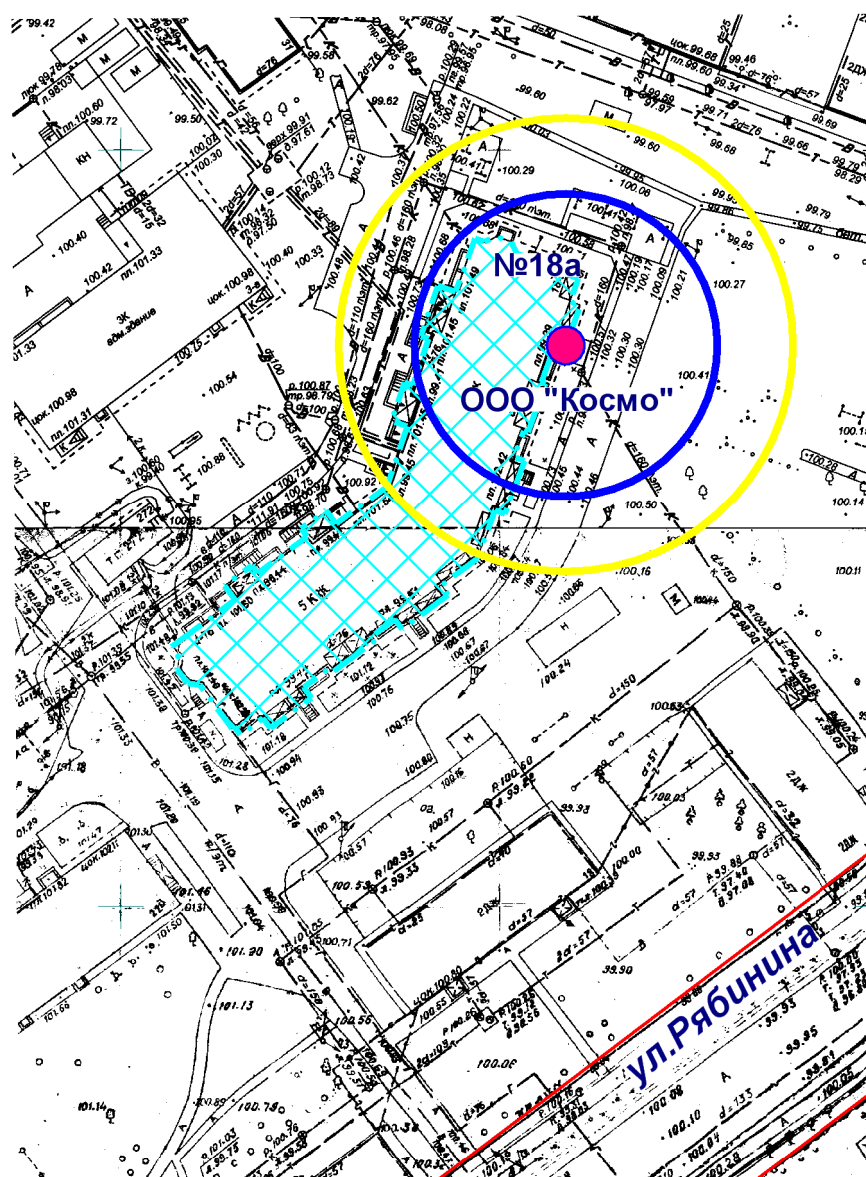

# Схема границ прилегающих территорий

- Входы на объект
- Территория объекта
- Радиус 20 м
- Радиус 30 м

МУП "АРХИТЕКТОР"			Заказчик: Администрация городского округа "Город Йошкар-Ола"			
Директор		Парманов	Объект: ООО "Космо" местоположение: РМЭ, г.Йошкар-Ола, ул.Рябинина, д.18а			
Нач. ОИРД		Костик				
			Масштаб	Дата	Номер	Листов
Исполнитель		Наумова	1:1000	22.08.2019	19-386	1